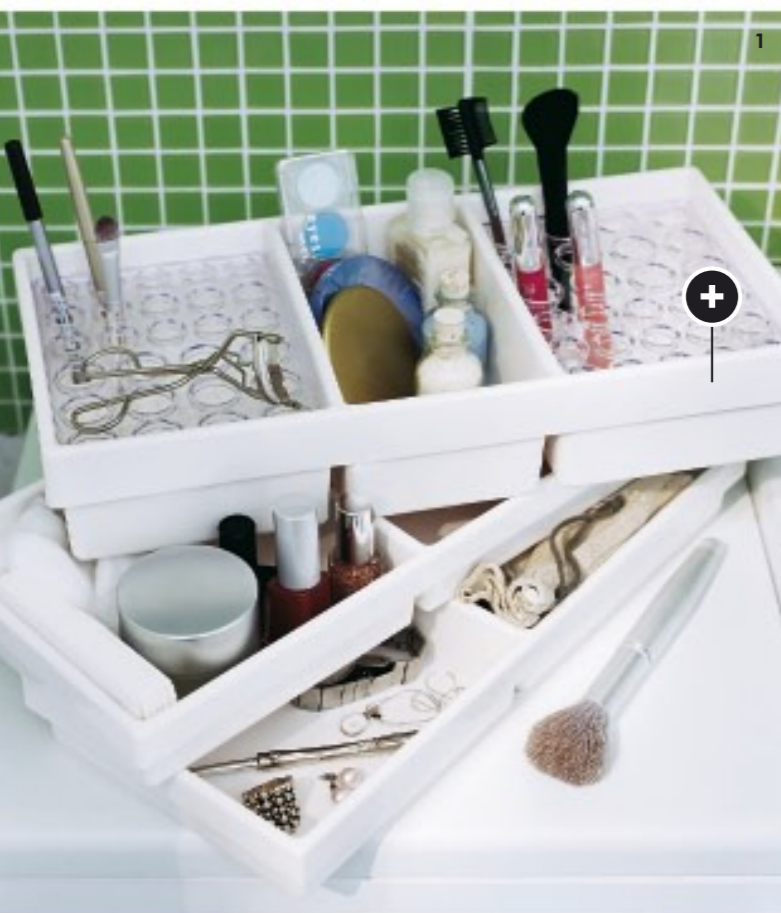

Hemmets minsta rum kräver den smartaste förvaringen. ANORDNA inredning passar perfekt i VÄTTERN badrumsskåp. Och håller ordning på alla dina grejer, till och med badleksaker. Välj den kombination av skåp och inredning som passar dig och din familj – och ditt badrum. Hela VÄTTERN serien ser du på IKEA.se/VÄTTERN

DENNA SIDA:
1–2. ANORDNA LYX serie
1. Förvaring 99:-/set om 3
2st B40×D19, H4,5cm och
1st B40×D19, H7cm. Vit.
☎ 900.980.35
2. Förvaring, utdragbar
149:-/set om 3 1st B40×D37,
H5cm och 2st B40×D37,
H8cm. Vit. ☎ 900.980.40

HÖGER SIDA:
VÄTTERN serie i vit folie/
rostfritt stål.
VÄTTERN LONNEN
bänkskåp med dörr 668:-
B40×D39, H83cm.
☎ 398.534.37
VÄTTERN LONNEN
tvättställsskåp 1067:-
B80×D52, H83cm.
☎ 998.534.39
HÖLLVIKEN tvättställ 800:-
i vit keramik. B80×D55cm.
☎ 700.743.99
ENSEN tvättställsblandare
med bottenventil 449:-
H12cm. ☎ 400.623.93

VÄTTERN LONNEN
bänkskåp med 3 lådor
1004:- B40×D39, H83cm.
☎ 798.534.35
VÄTTERN bänkskiva
150:-/st B40×D39, H3cm.
☎ 900.478.14
VÄTTERN LONNEN
väggskåp med dörr 479:-
B40×D21, H67cm.
☎ 498.203.09
VÄTTERN FEMMEN
väggskåp med spegeldörr
389:-/st B40×D21, H67cm.
☎ 798.203.03
ÄTRAN låsbart skåp 149:-
i stål. B35×D15, H45cm. Vit.
☎ 245.865.10

Inredning speciellt anpassad för VÄTTERN väggskåp. De är enkla att lyfta ut också.